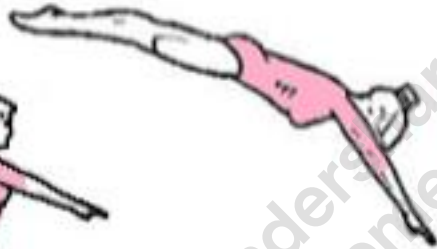

Niveau 2 : 2.00 Pts

Supprimer filigrane

Wondershare
PDFelement

Hauteur de tapis 1.10 m

Course

Impulsion et envol

Equilibre tomber sur le dos